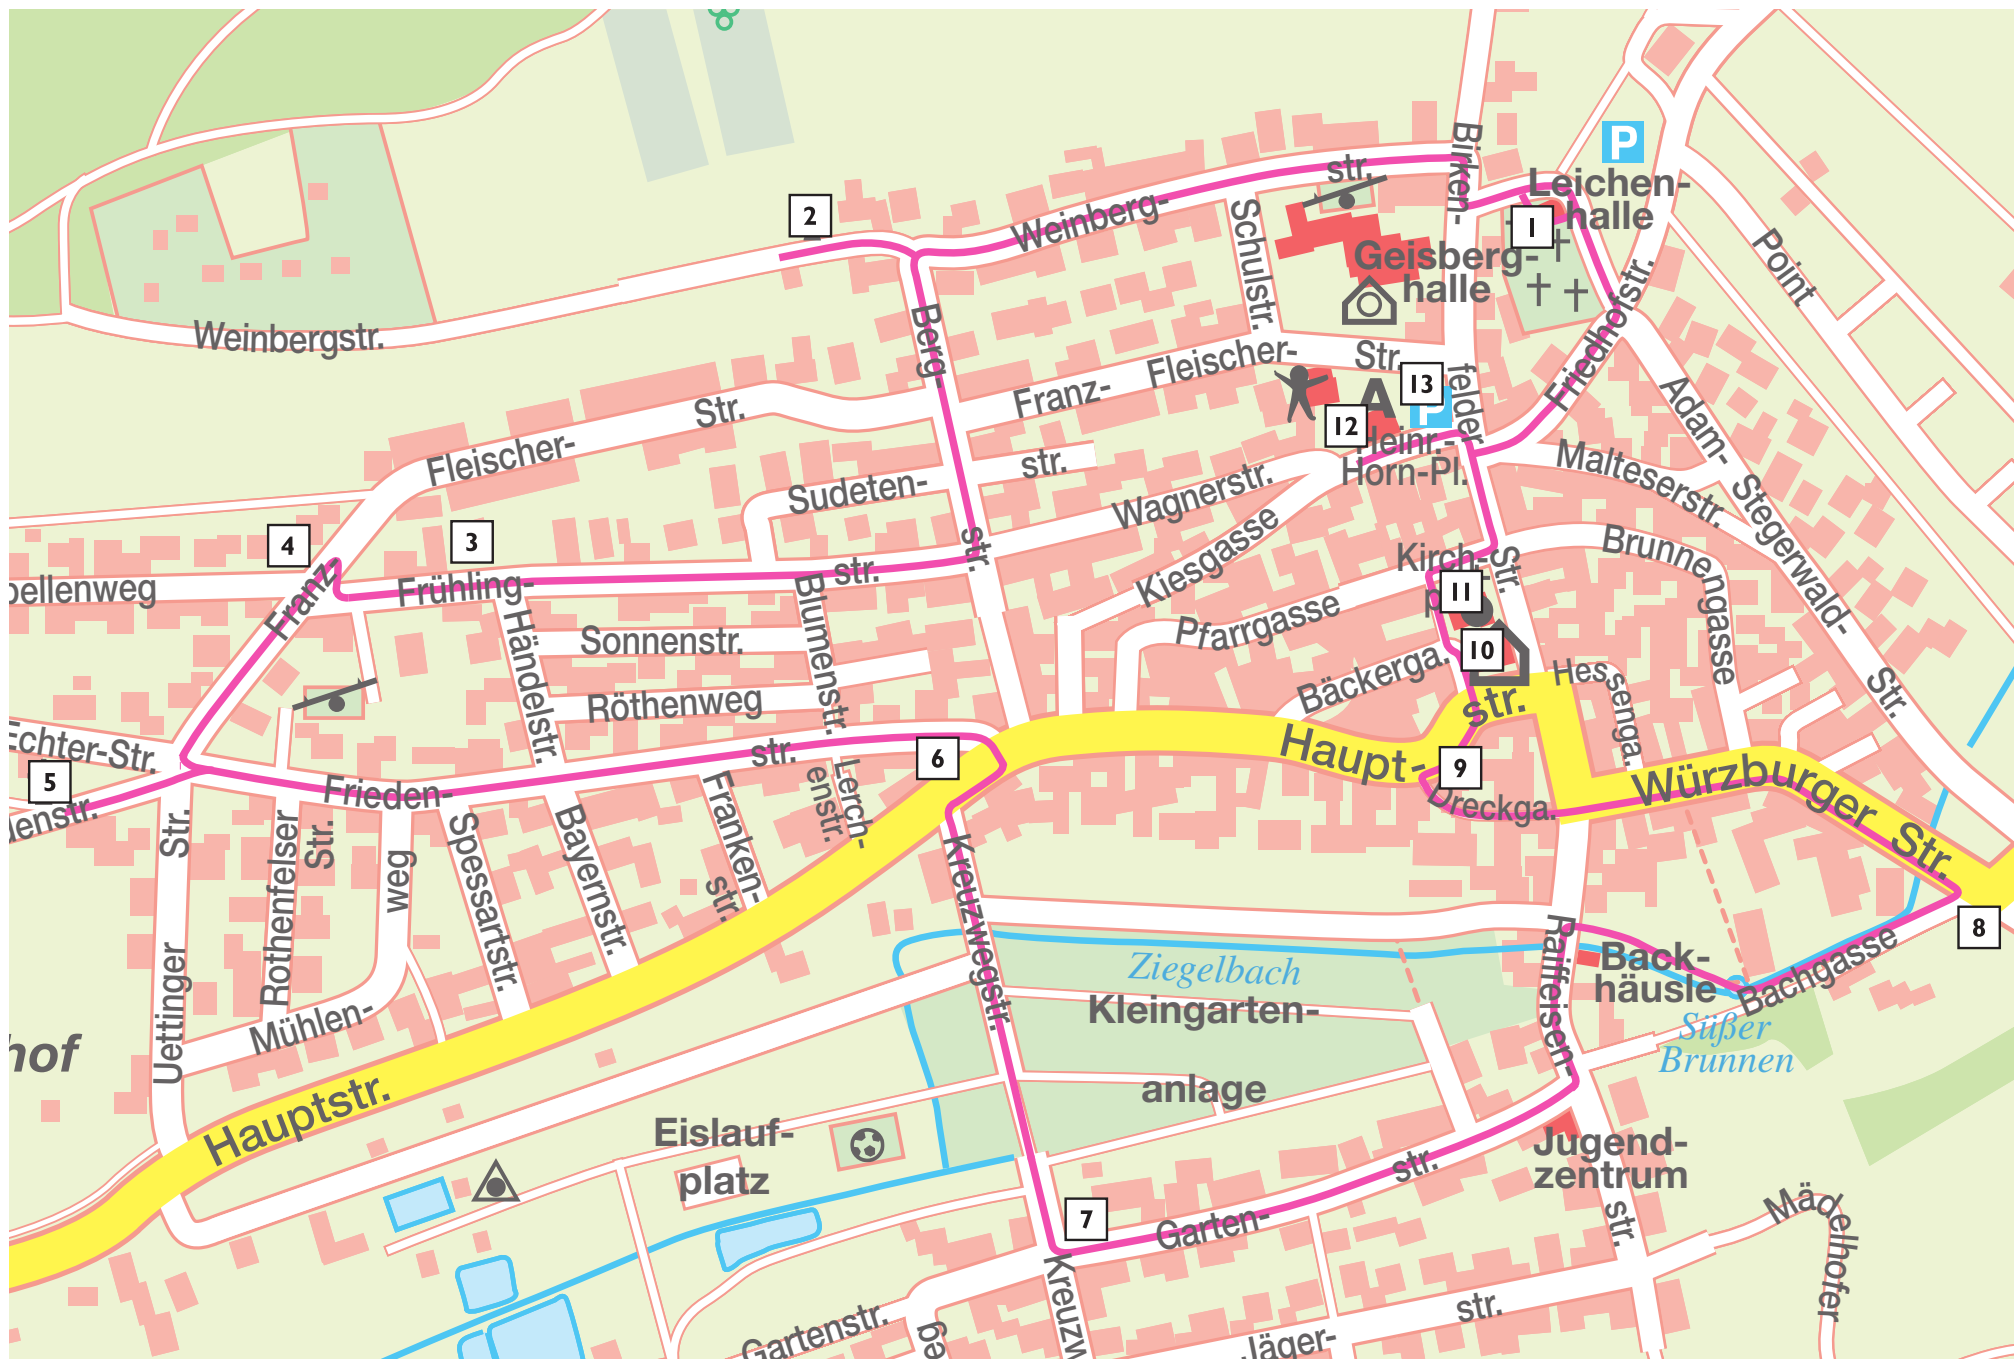

Route I – Ortsrundgang, Länge ca. 5 km

© Veröffentlichung der Kartografie mit freundlicher Genehmigung des Verwaltungsverlages, Mering - www.stadtplan.net - Lizenz-Nr. 19-04-16